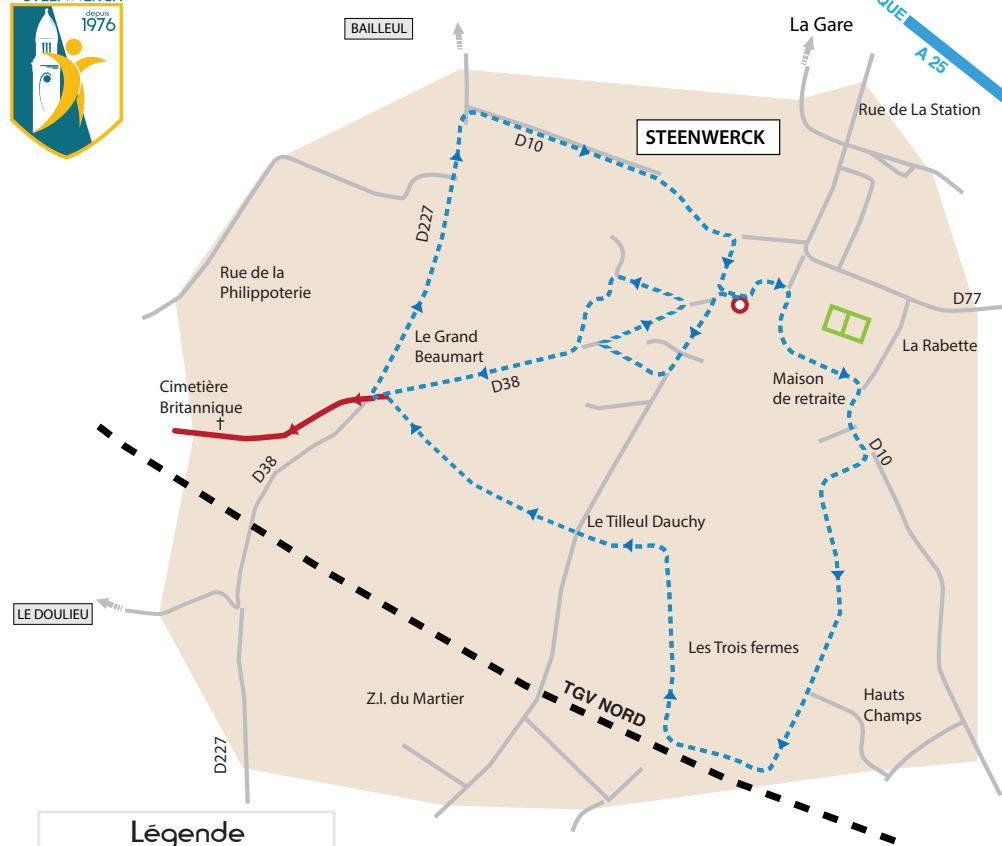

CIRCUIT DEPART DANS LE VILLAGE (7,300km)

Légende

-  **DEPART**
Salle des sports
-  **Circuit départ Village**
-  **Boucle 1**
-  **Terrain de sports**

100 KM À PIED
DE STEENWERCK