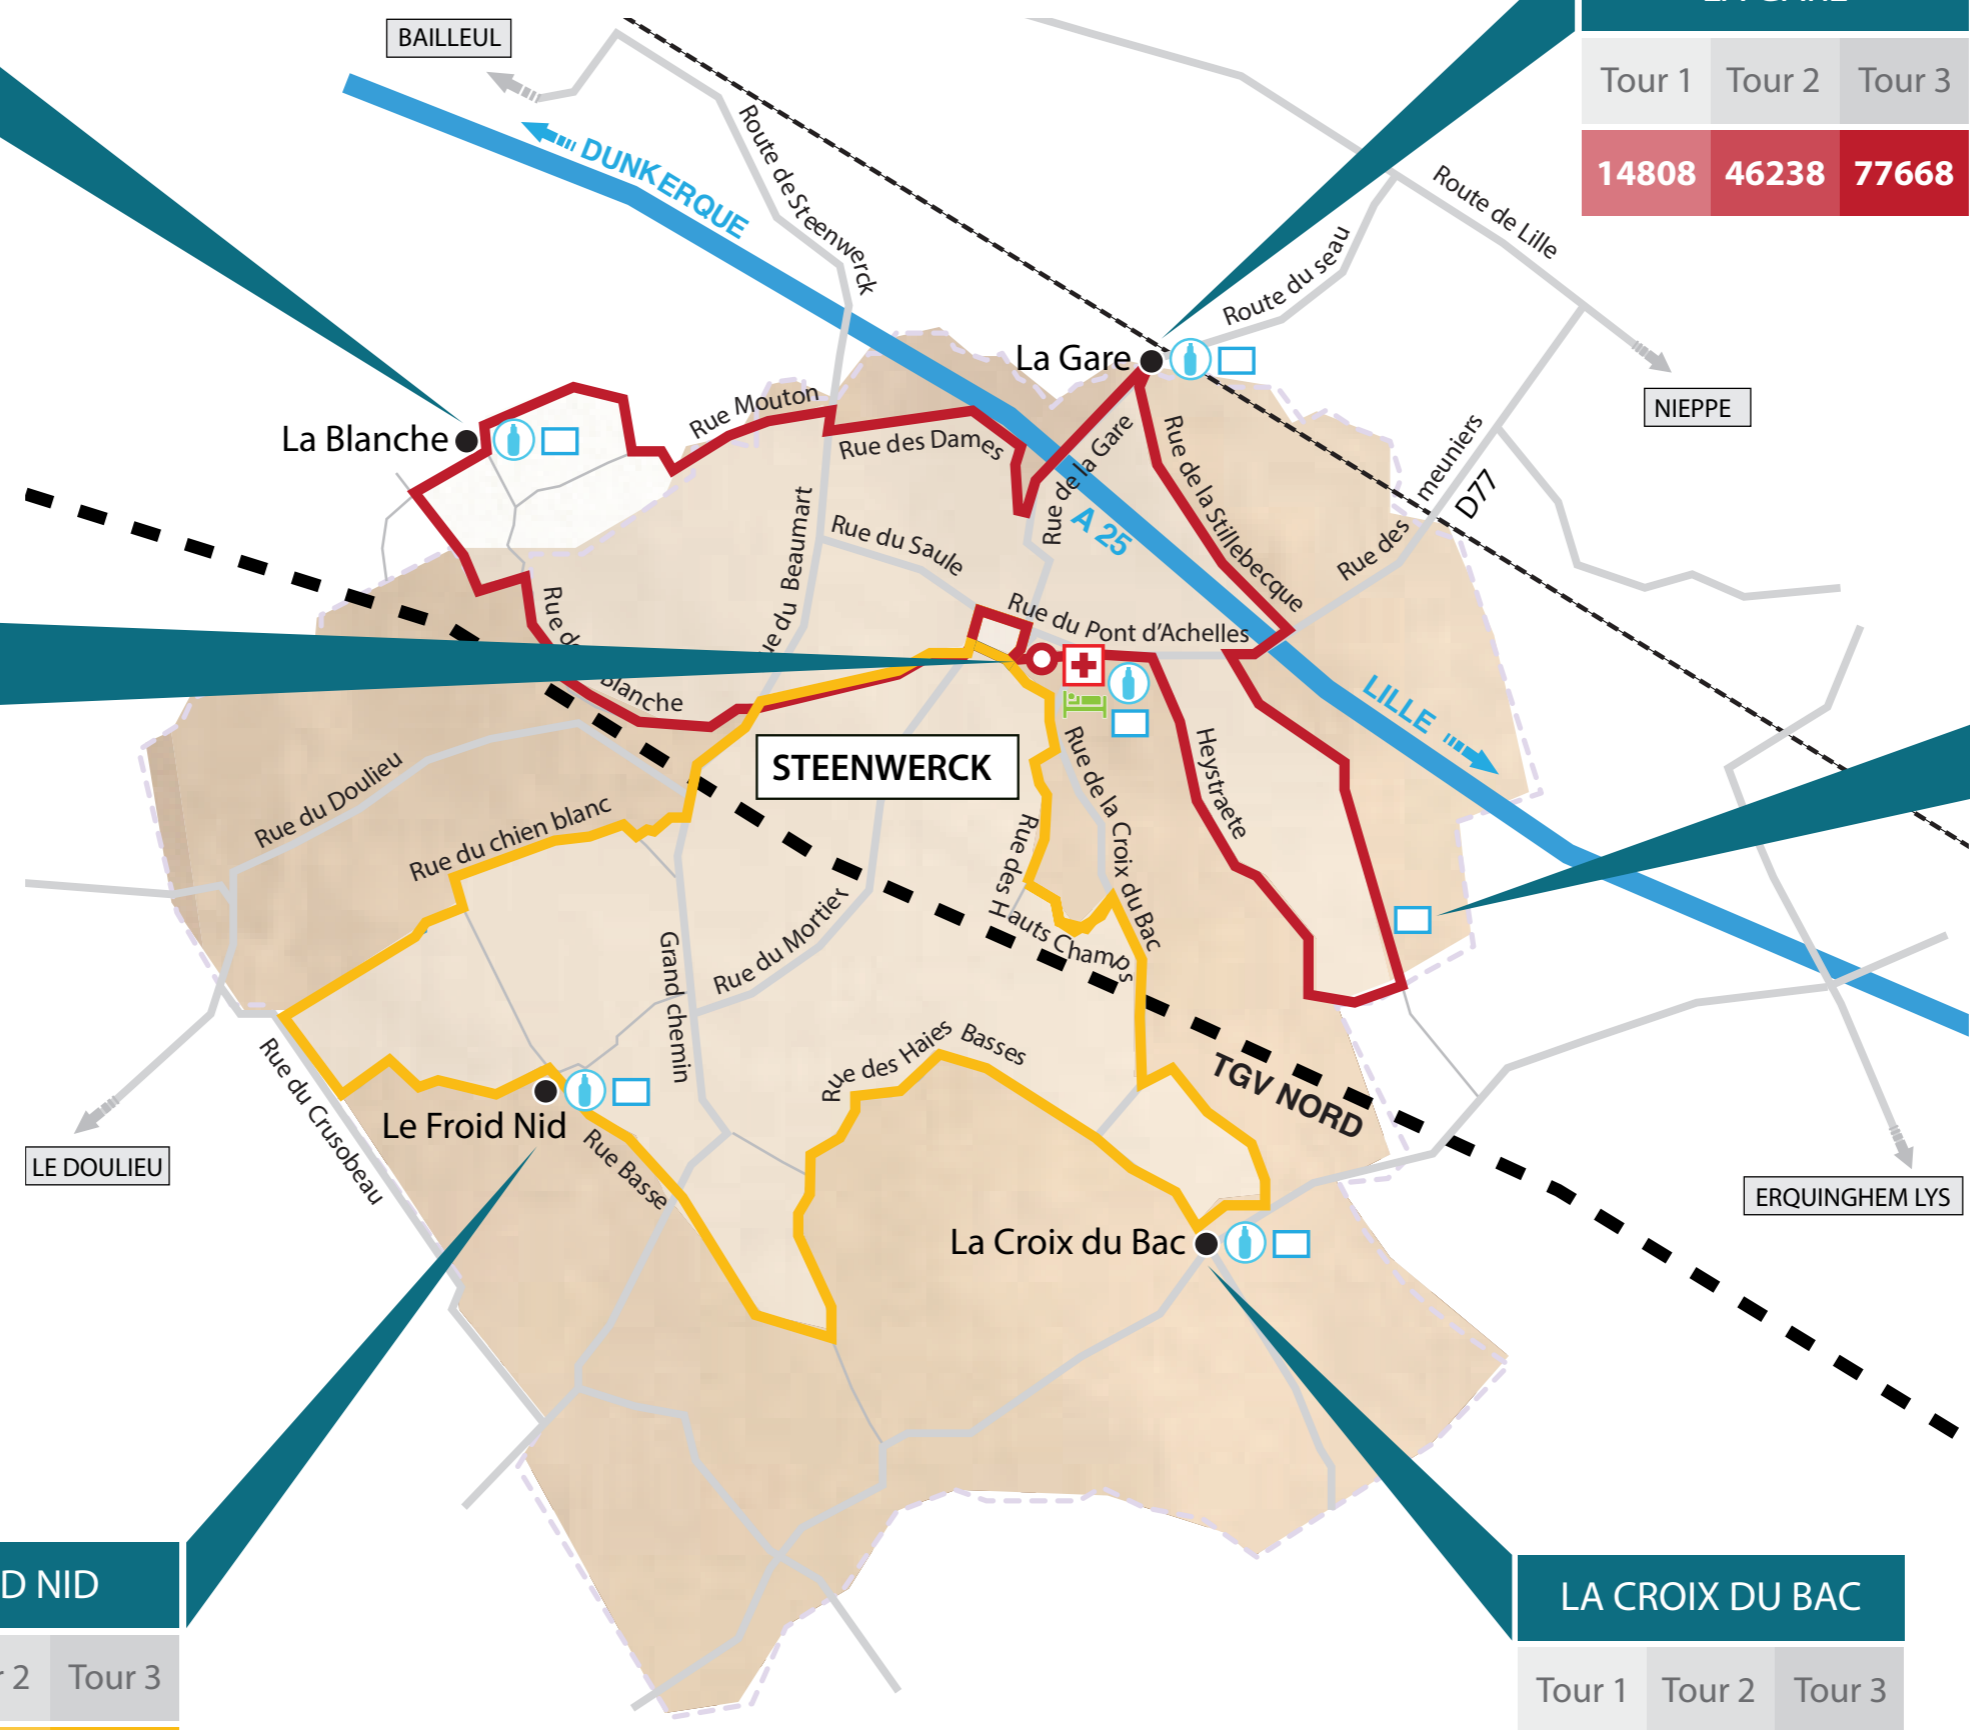

# KILOMETRAGE\* AUX POINTAGES ET PAR TOUR (\*en mètre)

LA BLANCHE		
Tour 1	Tour 2	Tour 3
9815	41245	72675

LA GARE		
Tour 1	Tour 2	Tour 3
14808	46238	77668

STEENWERCK			
	Tour 1	Tour 2	Tour 3
<i>Boucle 1</i>	21696	53126	84556
<i>Boucle 2</i>	37140	68570	100000

LA MENEGATTE		
Tour 1	Tour 2	Tour 3
17512	49002	80432

LE FROID NID		
Tour 1	Tour 2	Tour 3
30915	62345	93775

LA CROIX DU BAC		
Tour 1	Tour 2	Tour 3
25817	57247	88677

### Légende

- DEPART
- Salle des sports
- Boucle 1
- Boucle 2
- + Poste de secours
- + Salle de repos
- + Ravitaillement
- Pointage informatique

100 KM À PIED  
DE STEENWERCK